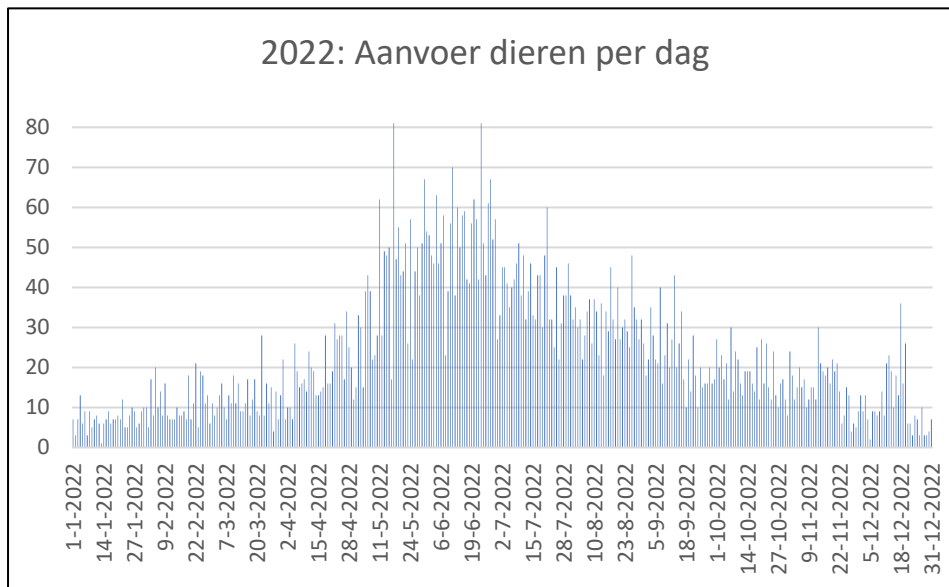

2022: aanvoer dieren

2022: aantal vogels per type

Hoeveel vogels zijn in goede gezondheid weer vrijgelaten ?

Wanneer zijn ze gebracht ?

Wie heeft ze gebracht ?

Waar zijn ze gevonden ?

Wat was er met de vogels gebeurd ?