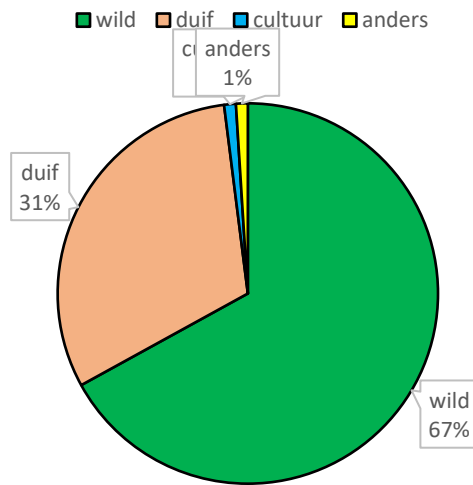

2022: aanvoer dieren