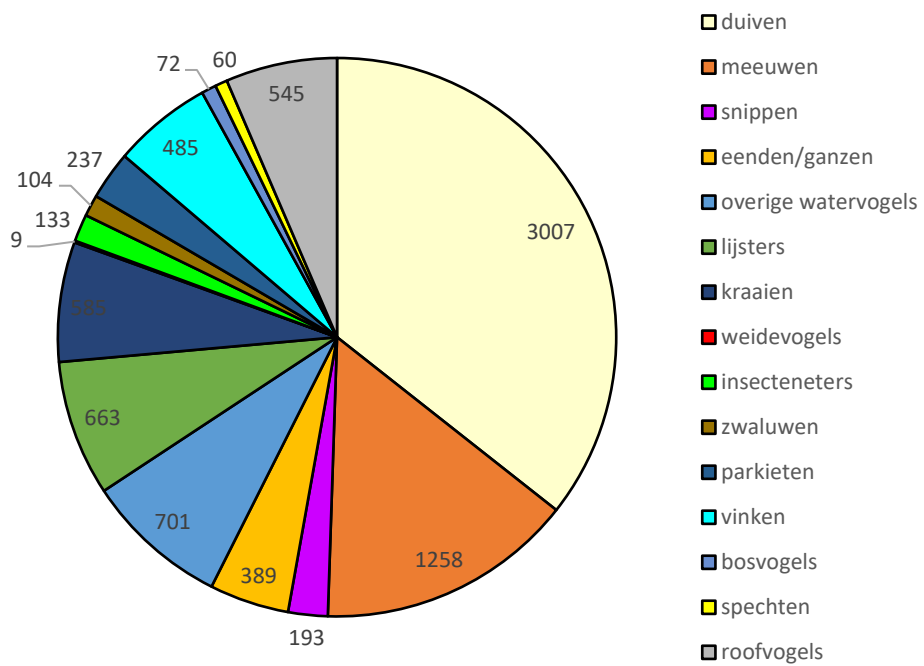

2022: aantal vogels per type