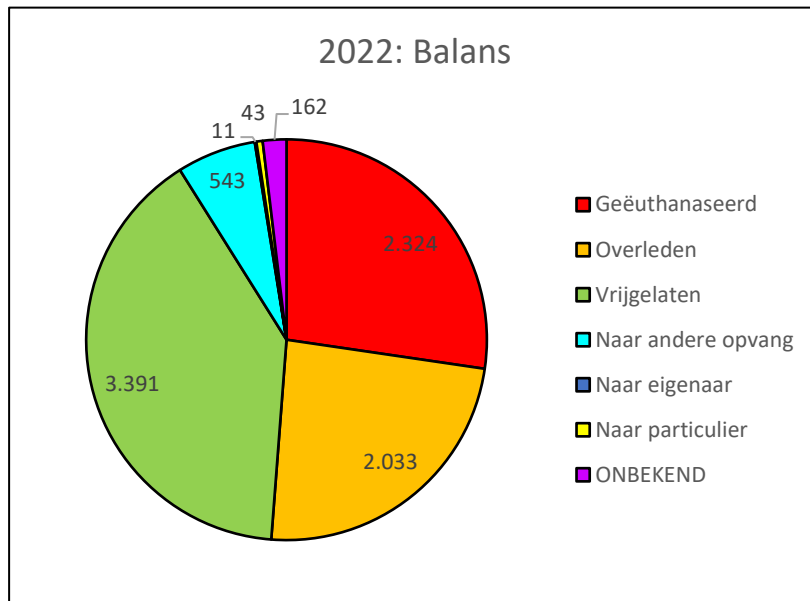

Hoeveel vogels zijn in goede gezondheid weer vrijgelaten ?