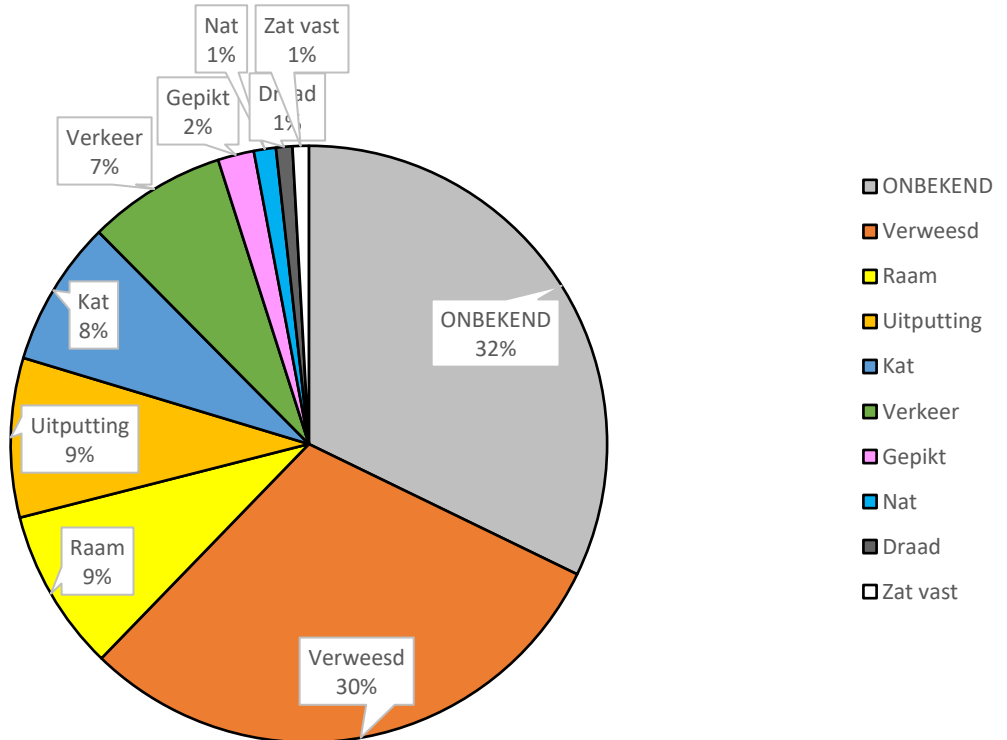

957	10,87%
------------	---------------

2e ring			
	Alphen aan den Rijn	434	4,93%
	Alphen aan den Rijn, Regio	100	1,14%
	Delft	14	0,16%
	Leiden	346	3,93%
	Leiden, Regio	454	5,16%
	Leiderdorp	55	0,62%

1.403	15,94%
--------------	---------------

overigen	767	8,71%
-----------------	------------	--------------

Onbekend	671	7,62%
-----------------	------------	--------------

regio	aantal	%
Den Haag	4.434	50,37%
2e ring	1.403	15,94%
andere randgemeenten	957	10,87%
overigen	767	8,71%
ONBEKEND	671	7,62%
Westland	571	6,49%

2021: vindplaats / gemeente

Wat was er met de vogels gebeurd ?

2021: top 10 oorzaken

Hoeveel vogels zijn in goede gezondheid weer vrijgelaten ?