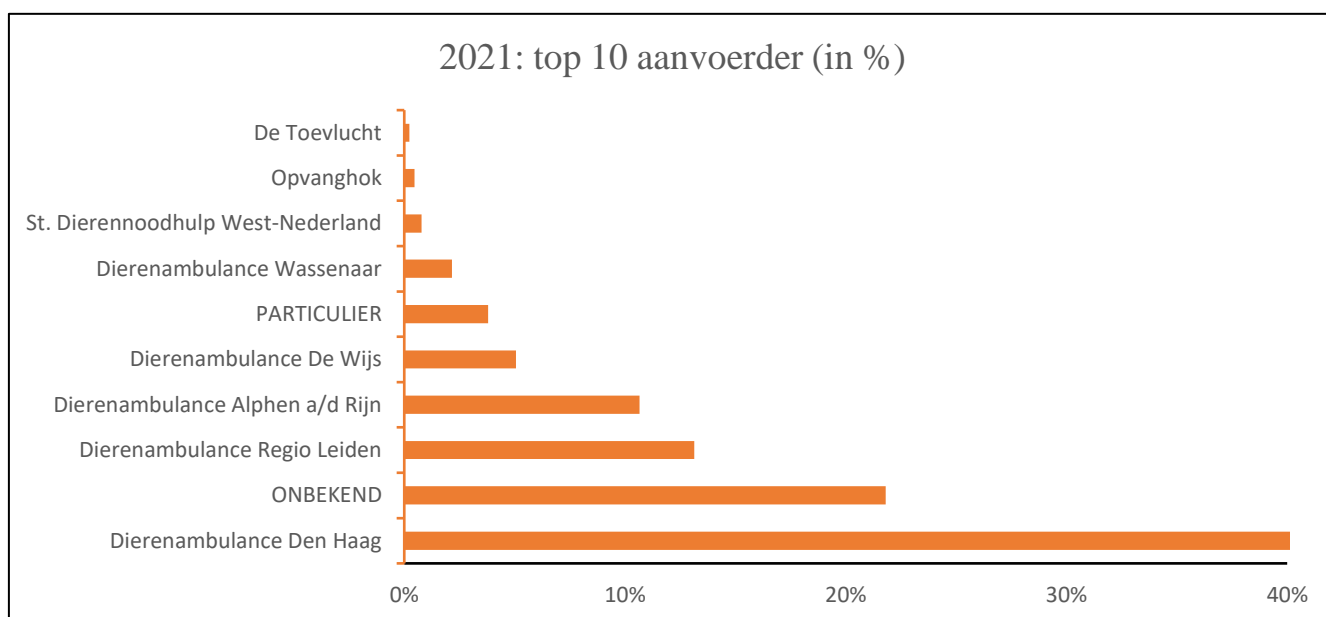

Wie heeft ze gebracht ?

2021	
	8.803

inbrenger	aantal	%
Dierenambulance Den Haag	3599	40,88%
ONBEKEND	1920	21,81%
Dierenambulance Regio Leiden	1157	13,14%
Dierenambulance Alphen a/d Rijn	938	10,66%
Dierenambulance De Wijs	445	5,06%
PARTICULIER	335	3,81%
Dierenambulance Wassenaar	190	2,16%
St. Dierennoodhulp West-Nederland	69	0,78%
Opvanghok	41	0,47%
De Toevlucht	20	0,23%
Politie (overig)	14	0,16%
Dierenambulance Zuid Holland Zuid	9	0,10%
Wildopvang Krommenie	8	0,09%
EcoMare	7	0,08%
Vogelklas Karel Schot	7	0,08%
Vogelopvang Utrecht	7	0,08%
Vogelopvang De Houtsnip	6	0,07%
Dierenambulance Haaglanden	5	0,06%
Zwanengroep Zuid-Holland	5	0,06%
Dierenambulance Gouda	3	0,03%
Vogelhospitaal Haarlem	3	0,03%
Wildopvang Delft e.o.	3	0,03%
Akka's Ganzenparadijs	2	0,02%
Brandweer Den Haag	2	0,02%
Dunea	2	0,02%
Boswachter	1	0,01%
De Bonte Piet	1	0,01%
Dierenambulance (overig)	1	0,01%
Dierenambulance De Ronde Venen/Amstelland	1	0,01%
Handhaving	1	0,01%