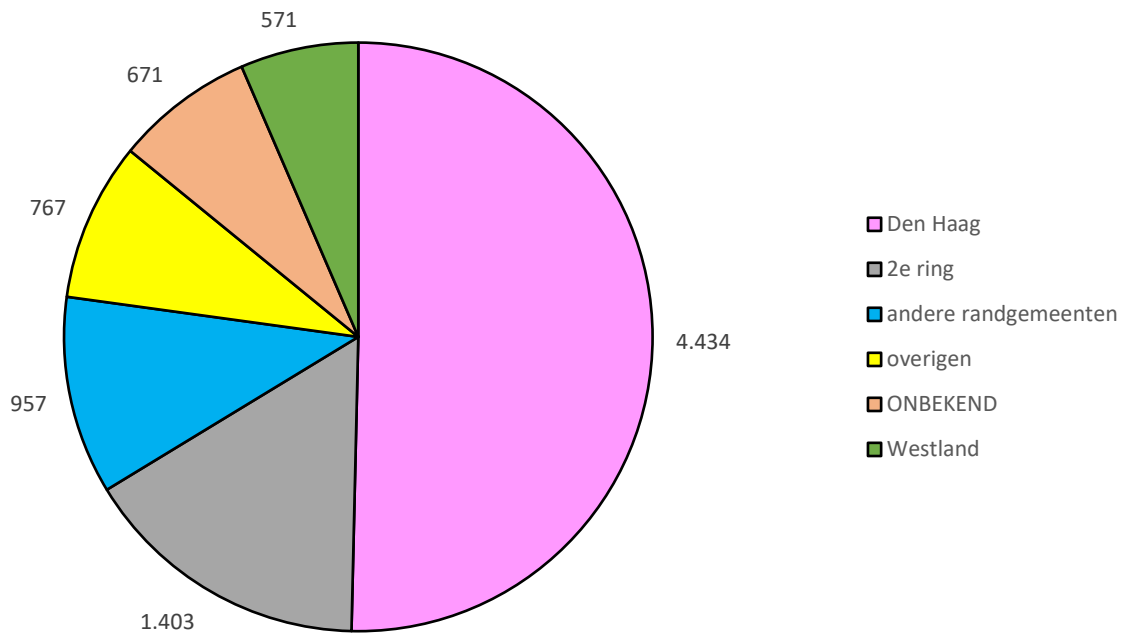

2021: vindplaats / gemeente